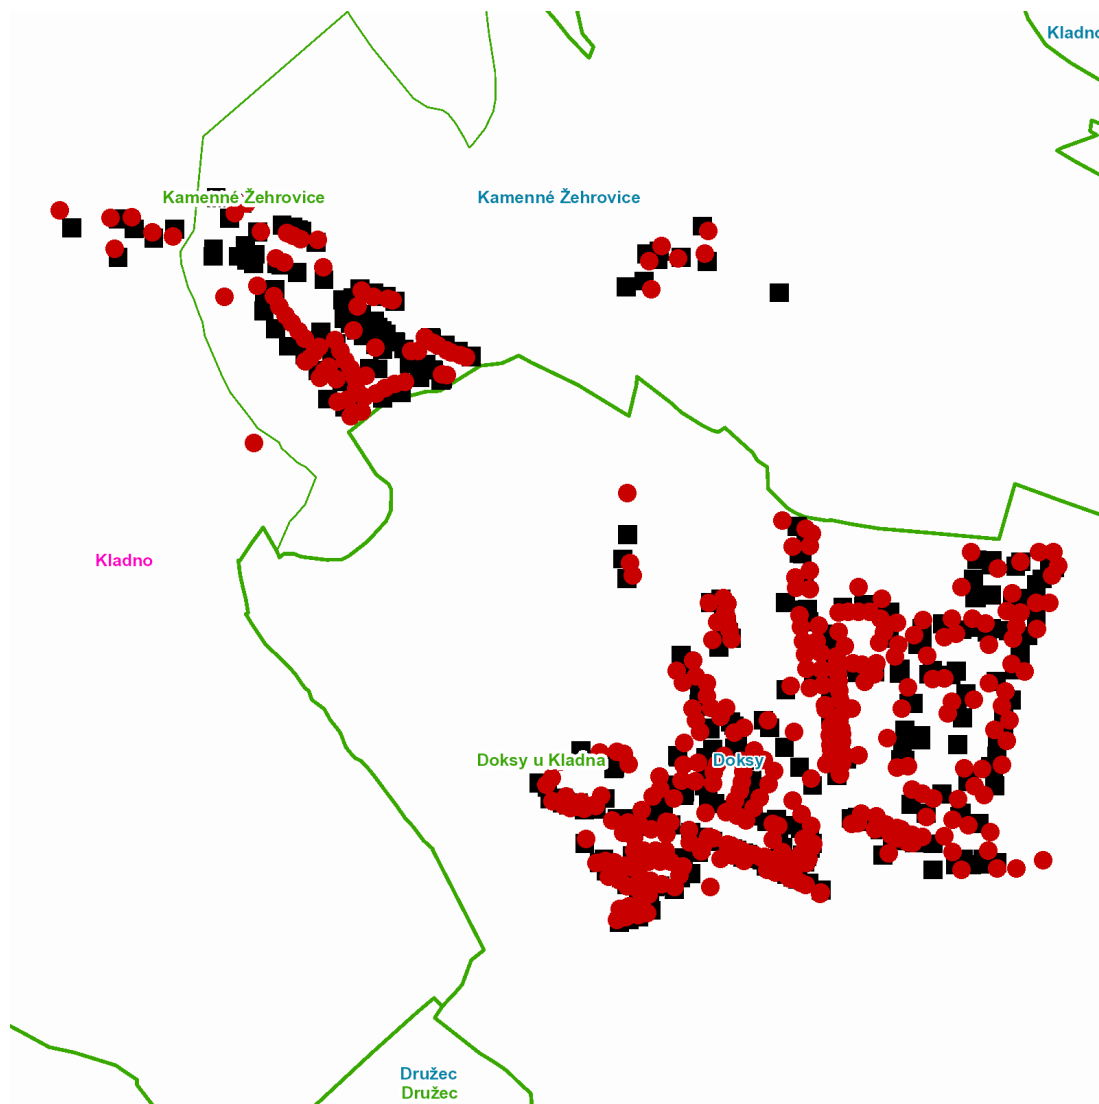

Lesní: č. p. 490, 491, 493, 496, 500, 509, 535, 536

Luční: č. p. 497, 518, 521

Na Turyni: č. p. 22, 36, 367, 380, 529, 530, 553

Nad Hřištěm: č. p. 565, 567, 569, 571, 576, 585

Pod Horkami: č. p. 544

Potoční: č. p. 498, 499, 501, 520, 572

Sadová: č. p. 221, 483, 488, 489, 492, 495, 507, 508

kat. území **Kamenné Žehrovice** (kód **662844**): **parcelní č.** 173/1, 1003

UPOZORNĚNÍ

Dotčené zařízení distribuční soustavy je nutné i v době odstávky považovat za zařízení pod napětím, a proto vás žádáme o dodržení všech zásad bezpečnosti a provedení opatření potřebných k zamezení případných škod na zdraví a majetku. | Provozovatelé výroben elektřiny jsou povinni zajistit přerušeni dodávky elektřiny z výroby do vypnutého úseku distribuční soustavy.

dne **11. 6. 2021** od **7:30** do **16:30** hodin**Orientační mapový podklad odstávkou dotčených lokalit****VYSVĚTLIVKY**

- – adresy dotčené odstávkou elektřiny
- – místa připojení k elektrické síti dotčená odstávkou